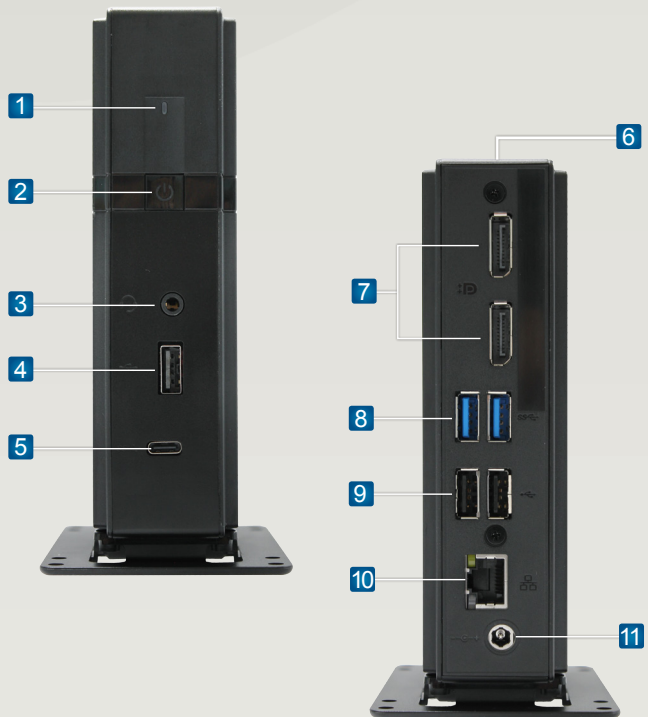

## 精簡型電腦 Atrust t185W

- 1 電源 LED 燈**  
當 t185L 開啟時，發出藍光。
- 2 電源按鈕**  
輕按開啟精簡型電腦。
- 3 耳麥共用音頻插孔**  
連接耳機 / 麥克風。
- 4 USB 2.0 連接埠**  
連接 USB 裝置。
- 5 USB 3.2 Gen 1 Type C**  
連接 USB 裝置。
- 6 Kensington 防盜鎖孔**  
連接 Kensington 電纜以固定精簡型電腦。
- 7 DisplayPort 連接埠 x 2**  
連接螢幕。
- 8 USB 3.2 Gen 1 x 2**  
連接 USB 裝置。
- 9 USB 2.0 連接埠 x 2**  
連接 USB 裝置。
- 10 LAN 連接埠**  
連接區域網路。
- 11 電源插孔**  
連接電源線。