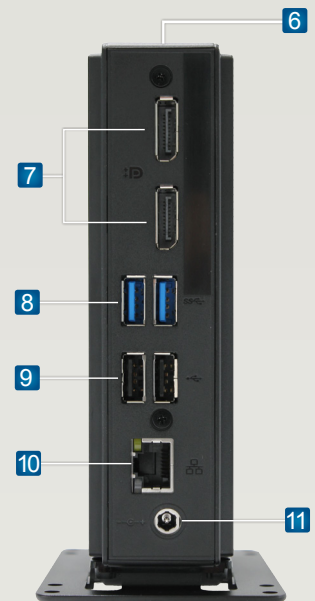

シンククライアント Atrust t185W

- 1 電源 LED**
電源ステータス確認。
- 2 電源ボタン**
クライアントの電源 ON / OFF。
- 3 Audio Combo**
ヘッドホン / マイクを接続する。
- 4 USB 2.0 ポート**
USB デバイスの接続。
- 5 USB 3.2 Gen 1 Type C**
USB デバイスの接続。
- 6 ケンジントンロックスロット**
ケンジントンロック及びセキュリティケーブルの接続。
- 7 DisplayPort x 2**
モニターの接続。
- 8 USB 3.2 Gen 1 ポート x 2**
USB デバイスの接続。
- 9 USB 2.0 ポート x 2**
USB デバイスの接続。
- 10 LAN ポート**
LAN スイッチ経由のホストサーバーへの接続。
- 11 DC IN**
AC アダプターの接続。

Atrust t185W 特徴

- ▼ デュアルディスプレイサポート
- ▼ 低消費電力
- ▼ 高耐久性と静音設計
- ▼ TCO 削減
- ▼ シンプルな管理
- ▼ サポートプロトコル
t185W は以下のプロトコルをサポート：
Citrix® ICA / HDX™, Microsoft® RDP™ with RemoteFX™,
VMware® Horizon View™

Atrust t185W シンクライアント

システム	
プロセッサー	Intel® Elkhart Lake J6412 Quad Core 2.0GHz (up to 2.6GHz)
メモリ	
システムメモ	8GB (工場出荷オプション : 16GB / 32GB)
フラッシュメモリ	64GB (工場出荷オプション : 128GB / 256GB)
Display	
最大解像度	Up to 4096 x 2160 @ 60Hz
I/O インターフェース	
I/O ポート	フロント: 1 x USB 2.0, 1 x USB 3.2 Gen 1 Type C, 1 x Audio Combo リア: 2 x DisplayPort, 2 x USB 2.0, 2 x USB 3.2 Gen 1, 1 x RJ-45, 1 x DC IN, 1 x ケンジントンロック * USB 3.2 Gen1 Type-C ポートからのディスプレイ出力は非対応
ネットワーキング	
ネットワーク	10 / 100 / 1000 Mbps
無線 LAN	802.11 a/b/g/n/ac (工場出荷オプション)
サイズ / 重量	
サイズ	(W) 39.5 x (D) 103 x (H) 143 mm
重量	約 425g
環境	
冷却	ファンレス仕様
動作音	無し
動作温度環境	0℃ ~ 35℃
対応温度環境	-30℃ ~ 60℃
動作湿度環境 (Rh)	10% ~ 90% (結露なきこと)
対応湿度環境 (Rh)	5% ~ 95% (結露なきこと)
AC アダプター	
動作電圧範囲	100 ~ 240 VAC
動作周波数	50 ~ 60 Hz
最大出力	3A
出力電圧	+12V DC
Software	
オペレーティングシステム	Windows® 10 IoT Enterprise LTSC 2021
管理ツール	Atrust Device Manager (ADM) / Atrust Client Setup (ACS)
プロトコル	Citrix® ICA / HDX™, Microsoft® RDP™ with RemoteFX™ Azure Virtual Desktop及び Windows 365用の Microsoft® Remote Desktop VMware® Horizon View™ (PCoIP / RDP / Blast)
オプション (別売)	WiFi & Bluetooth Combo * Wi-Fi の場合、寸法は (W) 39.5 x (D) 103 x (H) 151 mm になります。