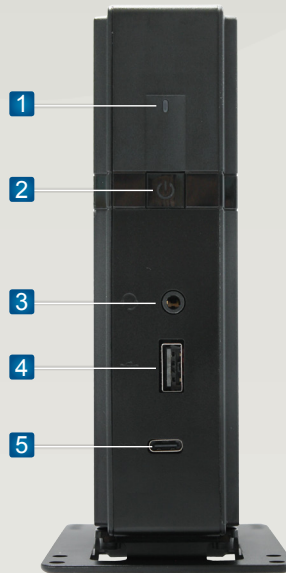

シンククライアント Atrust t185W

- 1 電源 LED**
電源ステータス確認。
- 2 電源ボタン**
クライアントの電源 ON / OFF。
- 3 Audio Combo**
ヘッドホン / マイクを接続する。
- 4 USB 2.0 ポート**
USB デバイスの接続。
- 5 USB 3.2 Gen 1 Type C**
USB デバイスの接続。
- 6 ケンジントンロックスロット**
ケンジントンロック及びセキュリティケーブルの接続。
- 7 DisplayPort x 2**
モニターの接続。
- 8 USB 3.2 Gen 1 ポート x 2**
USB デバイスの接続。
- 9 USB 2.0 ポート x 2**
USB デバイスの接続。
- 10 LAN ポート**
LAN スイッチ経由のホストサーバーへの接続。
- 11 DC IN**
AC アダプターの接続。

Atrust t185W 特徴

- ▼ デュアルディスプレイサポート
- ▼ 低消費電力
- ▼ 高耐久性と静音設計
- ▼ TCO 削減
- ▼ シンプルな管理
- ▼ サポートプロトコル
t185W は以下のプロトコルをサポート：
Citrix® ICA / HDX™, Microsoft® RDP™ with RemoteFX™,
VMware® Horizon View™

Atrust t185W シンクライアント