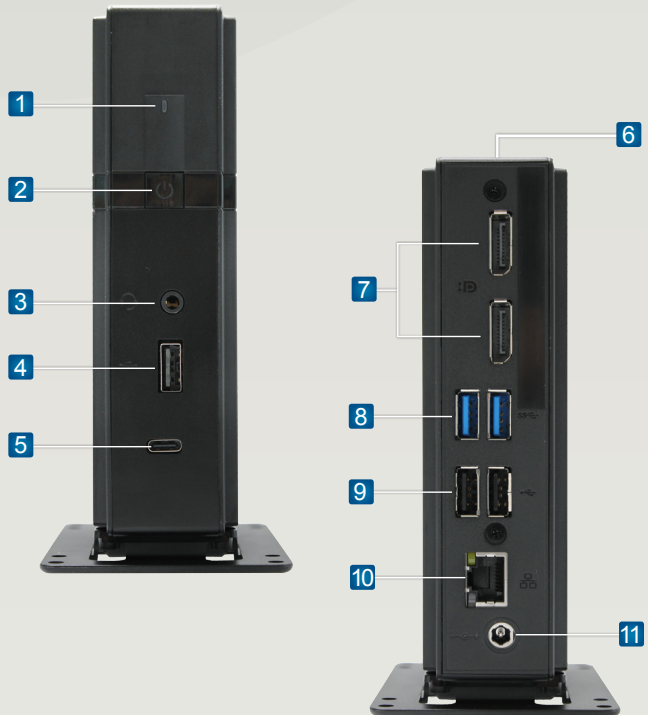

## 精簡型電腦 Atrust t185L

- 1 電源 LED 燈**  
當 t185L 開啟時，發出藍光。
- 2 電源按鈕**  
輕按開啟精簡型電腦。
- 3 耳麥共用音頻插孔**  
連接耳機 / 麥克風。
- 4 USB 2.0 連接埠**  
連接 USB 裝置。
- 5 USB 3.2 Gen 1 Type C**  
連接 USB 裝置。
- 6 Kensington 防盜鎖孔**  
連接 Kensington 電纜以固定精簡型電腦。
- 7 DisplayPort 連接埠 x 2**  
連接螢幕。
- 8 USB 3.2 Gen 1 x 2**  
連接 USB 裝置。
- 9 USB 2.0 連接埠 x 2**  
連接 USB 裝置。
- 10 LAN 連接埠**  
連接區域網路。
- 11 電源插孔**  
連接電源線。

## I/O

I/O	前面 : 1 個 USB 2.0 連接埠, 1 個 USB 3.2 Gen 1 Type C, 1 個耳麥共用音頻插孔, 後面 : 2 個 DisplayPort 連接埠, 2 個 USB 3.2 Gen 1 連接埠, 2 個 USB 連接埠, 1 個 RJ-45, 1 個 DC IN, 1 個 Kensington 防盜鎖孔 * USB3.2 Gen1 Type-C 連接埠不支援顯示功能
-----	---