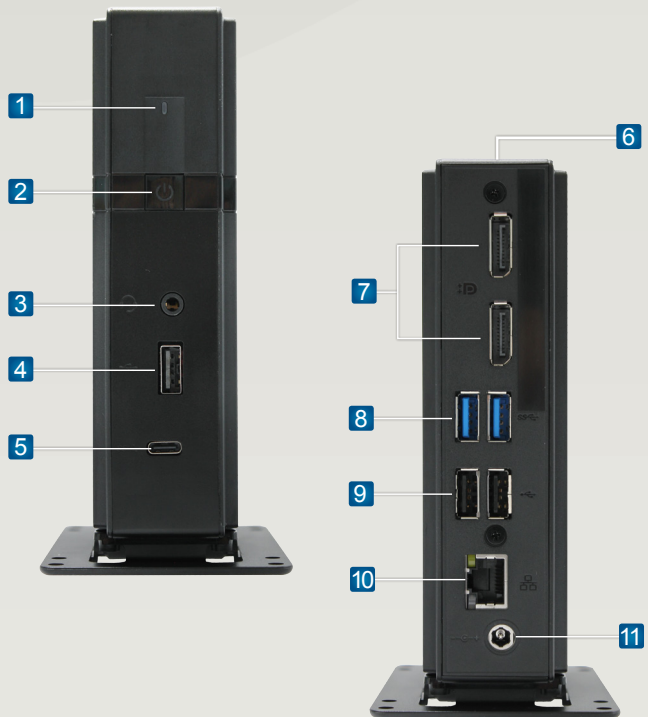

Atrust

精簡型電腦 Atrust t185W

- 1 電源 LED 燈**
當 t185L 開啟時，發出藍光。
- 2 電源按鈕**
輕按開啟精簡型電腦。
- 3 耳麥共用音頻插孔**
連接耳機 / 麥克風。
- 4 USB 2.0 連接埠**
連接 USB 裝置。
- 5 USB 3.2 Gen 1 Type C**
連接 USB 裝置。
- 6 Kensington 防盜鎖孔**
連接 Kensington 電纜以固定精簡型電腦。
- 7 DisplayPort 連接埠 x 2**
連接螢幕。
- 8 USB 3.2 Gen 1 x 2**
連接 USB 裝置。
- 9 USB 2.0 連接埠 x 2**
連接 USB 裝置。
- 10 LAN 連接埠**
連接區域網路。
- 11 電源插孔**
連接電源線。

I/O

I/O	前面 : 1 個 USB 2.0 連接埠, 1 個 USB 3.2 Gen 1 Type C, 1 個耳麥共用音頻插孔, 後面 : 2 個 DisplayPort 連接埠, 2 個 USB 3.2 Gen 1 連接埠, 2 個 USB 連接埠, 1 個 RJ-45, 1 個 DC IN, 1 個 Kensington 防盜鎖孔 * USB3.2 Gen1 Type-C 連接埠不支援顯示功能
-----	---