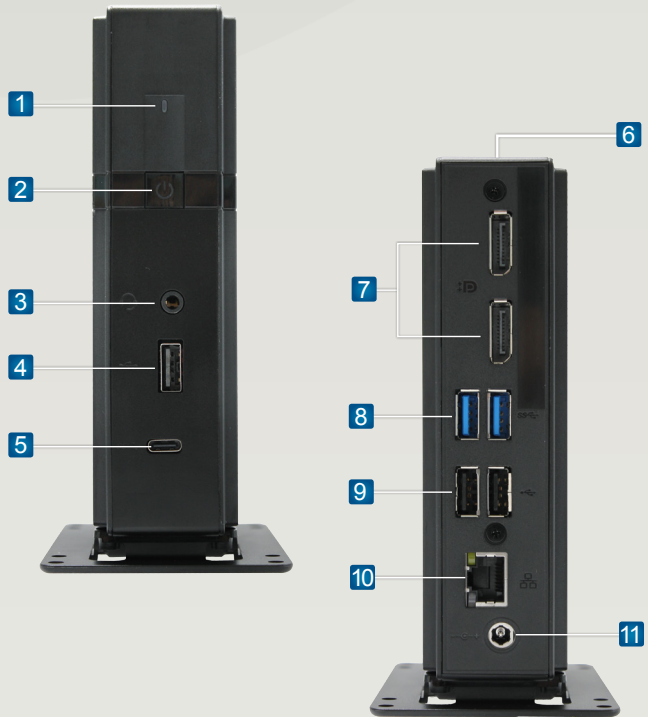

Atrust

精簡型電腦 Atrust t185L

- 1 電源 LED 燈**
當 t185L 開啟時，發出藍光。
- 2 電源按鈕**
輕按開啟精簡型電腦。
- 3 耳麥共用音頻插孔**
連接耳機 / 麥克風。
- 4 USB 2.0 連接埠**
連接 USB 裝置。
- 5 USB 3.2 Gen 1 Type C**
連接 USB 裝置。
- 6 Kensington 防盜鎖孔**
連接 Kensington 電纜以固定精簡型電腦。
- 7 DisplayPort 連接埠 x 2**
連接螢幕。
- 8 USB 3.2 Gen 1 x 2**
連接 USB 裝置。
- 9 USB 2.0 連接埠 x 2**
連接 USB 裝置。
- 10 LAN 連接埠**
連接區域網路。
- 11 電源插孔**
連接電源線。

記憶體

系統記憶體	4GB (製造選項 : 8GB / 16GB)
快閃記憶體	16GB (製造選項 : 64GB)

顯示卡

最大解析度	Up to 4096 x 2160 @ 60Hz
-------	--------------------------

I/O

I/O	前面 : 1 個 USB 2.0 連接埠, 1 個 USB 3.2 Gen 1 Type C, 1 個耳麥共用音頻插孔, 後面 : 2 個 DisplayPort 連接埠, 2 個 USB 3.2 Gen 1 連接埠, 2 個 USB 連接埠, 1 個 RJ-45, 1 個 DC IN, 1 個 Kensington 防盜鎖孔 * USB3.2 Gen1 Type-C 連接埠不支援顯示功能
-----	---