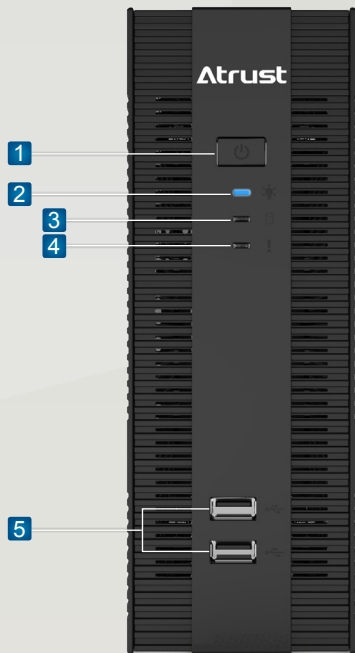

Atrust

迷你伺服器

Atrust s101F

1 電源按鈕

按下可啟動伺服器。

2 電源LED燈

指示電源的狀態。

3 硬碟LED指示燈

指示硬碟狀態。

4 警報/UID警示燈

指示系統的健康狀態。

5 2 個 USB 2.0 連接埠

連接 USB 裝置。

6 2 個 USB 3.0 連接埠

連接 USB 裝置。

7 VGA 連接埠

連接螢幕。

8 LAN 連接埠 (共享管理)

連接RJ-45乙太網路線至LAN連接埠。

9 LAN 連接埠

連接RJ-45乙太網路線至LAN連接埠。

10 UID LED

UID (單元標識) 狀態。

11 電源插孔