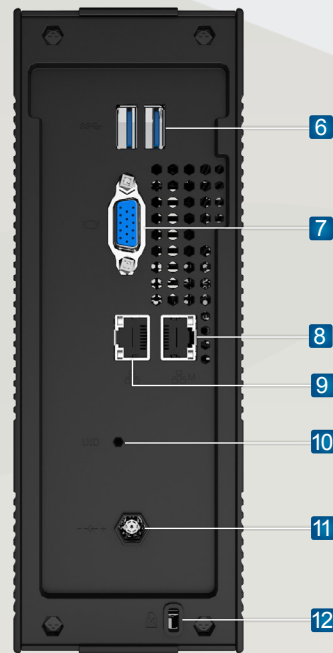

Atrust

迷你伺服器

Atrust s101F

1 電源按鈕

按下可啟動伺服器。

2 電源LED燈

指示電源的狀態。

3 硬碟LED指示燈

指示硬碟狀態。

4 警報/UID警示燈

指示系統的健康狀態。

5 2 個 USB 2.0 連接埠

連接 USB 裝置。

6 2 個 USB 3.0 連接埠

連接 USB 裝置。

7 VGA 連接埠

連接螢幕。

8 LAN 連接埠 (共享管理)

連接RJ-45乙太網路線至LAN連接埠。

9 LAN 連接埠

連接RJ-45乙太網路線至LAN連接埠。

10 UID LED

UID (單元標識) 狀態。

11 電源插孔