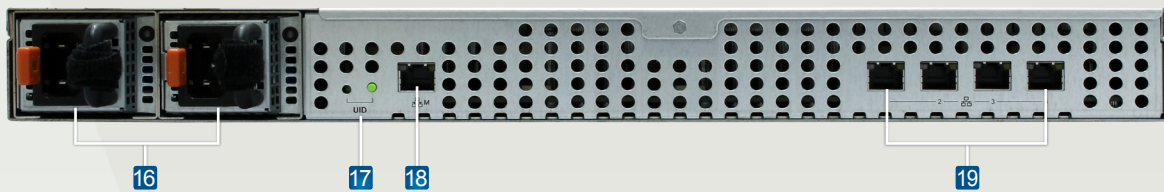

Atrust

Atrust RPA200 (PC230) リモートPCアレイ

フロント

- 1 電源ボタン**
RPA200の電源ON
- 2 電源LED**
電源ステータス表示
- 3 アラートLED**
システム異常の表示
- 4 UID (ユニットID) ボタン**
UID LEDをON / OFF するときを押
- 5 UID LED**
RPA200を識別
- 6 リモートボタン**
リモートモードとローカルモードの切り替え時押下
- 7 リモート LED**
リモートモードのステータスを示
- 8 KVM ボタン**
KVMモードと通常モードを切り替え時押下
- 9 KVM LED**
KVMモードの状態表示
- 10 管理ボタン**
管理画面に切り替え時押下
- 11 管理 LED**
管理画面内かを表示
- 12 カートリッジボタン**
・ ノーマルモード、カートリッジのON / OFF 押下
・ KVMモードでは、カートリッジ内のインストール済みシステムにアクセスする
- 13 カートリッジ LED**
・ ノーマルモード、カートリッジ電源の状態表示
・ KVMモード、カートリッジが選択されているかどうか表示
・ KVMモード、選択したカートリッジがロックされているかどうかを表示
- 14 USBポート x 3**
USB デバイスの接続
- 15 VGA ポート**
モニターへの接続

リア

- 16 Hot-swap 対応電源 (AC IN)**
電源コンセントに接続
- 17 UIDボタンとLED**
UID LEDをON / OFF時押下とRPA200を識別
- 18 管理ポート (1 Gb)**
ネットワークに接続 (システム管理用)
- 19 アップリンクポート x 4**
ネットワークに接続

Atrust RPA200 (PC230) 特長

- ▼ 初期導入コストを大幅削減
- ▼ コアあたりの最適な性能
- ▼ 設計構築期間の短縮
- ▼ 容易な拡張
- ▼ 保守運用コストの削減

Atrust RPA200 (PC230)

シャーシ	
寸法	1U (W) 430 x (H) 43.8 x (D) 736.6 mm
重量	最大重量 15.8 kg (PCカートリッジ 30台フル搭載、電源2台搭載)
内蔵コンポーネント	PCカートリッジ ×30, KVM switch x1, Local Management Console(ACM) x1
電源	2 x 550W Hot-plug redundant power supply
消費電力	最大580W
動作湿度環境 (Rh)	10% ~ 90% (結露なきこと)
動作温度環境	10℃ ~ 35℃
I/O ポート	フロント : VGA x 1, USB 2.0 x 3 リア : 1GbE(RJ-45) x 4, マネジメントポート(RJ-45) x 1
PCカートリッジ	
サポートOS	Microsoft Windows® 10 Pro / Microsoft Windows® 11 Pro
プロセッサ	Intel® Celeron J6412 2 GHz (up to 2.6 GHz)
メモリ	1 x DDR4 SODIMM up to 32 GB single channel
ストレージ	1 x M.2 42 mm support PCIe (NVMe) interface
ネットワーク	GbE NIC Per PC Cartridge
イーサスイッチ	
Port	1 GbE 44 Port (Internal 40 Ports, External 4 Ports)
VLAN	tag / untag
LAG	静的, 動的 (LACP)
Spanning-Tree	STP, RSTP, MSTP
管理	GUI, CLI