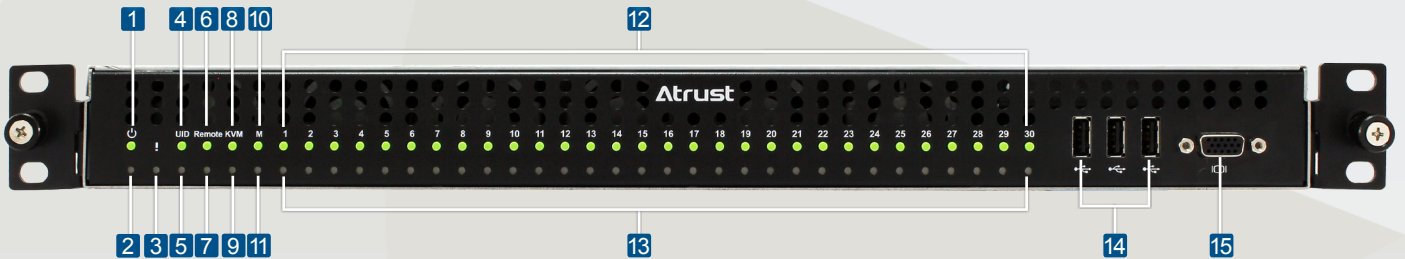

Atrust

Atrust RPA200 (PC230) リモートPCアレイ

フロント

- 1 電源ボタン**
RPA200の電源ON
- 2 電源LED**
電源ステータス表示
- 3 アラートLED**
システム異常の表示
- 4 UID (ユニットID) ボタン**
UID LEDをON / OFF するときを押
- 5 UID LED**
RPA200を識別
- 6 リモートボタン**
リモートモードとローカルモードの切り替え時押下
- 7 リモート LED**
リモートモードのステータスを示
- 8 KVM ボタン**
KVMモードと通常モードを切り替え時押下
- 9 KVM LED**
KVMモードの状態表示
- 10 管理ボタン**
管理画面に切り替え時押下
- 11 管理 LED**
管理画面内かを表示
- 12 カートリッジボタン**
・ ノーマルモード、カートリッジのON / OFF 押下
・ KVMモードでは、カートリッジ内のインストール済みシステムにアクセスする
- 13 カートリッジ LED**
・ ノーマルモード、カートリッジ電源の状態表示
・ KVMモード、カートリッジが選択されているかどうか表示
・ KVMモード、選択したカートリッジがロックされているかどうかを表示
- 14 USBポート x 3**
USB デバイスの接続
- 15 VGA ポート**
モニターへの接続

リア

- 16 Hot-swap 対応電源 (AC IN)**
電源コンセントに接続
- 17 UIDボタンとLED**
UID LEDをON / OFF時押下とRPA200を識別
- 18 管理ポート (1 Gb)**
ネットワークに接続 (システム管理用)
- 19 アップリンクポート x 4**
ネットワークに接続

Atrust RPA200 (PC230) 特長

- ▼ 初期導入コストを大幅削減
- ▼ コアあたりの最適な性能
- ▼ 設計構築期間の短縮
- ▼ 容易な拡張
- ▼ 保守運用コストの削減

Atrust RPA200 (PC230)

シャーシ	
寸法	1U (W) 430 x (H) 43.8 x (D) 736.6 mm
重量	最大重量 15.8 kg (PCカートリッジ 30台フル搭載、電源2台搭載)
内蔵コンポーネント	PCカートリッジ ×30, KVM switch x1, Local Management Console(ACM) x1
電源	2 x 550W Hot-plug redundant power supply
消費電力	最大580W
動作湿度環境 (Rh)	10% ~ 90% (結露なきこと)
動作温度環境	10℃ ~ 35℃
I/O ポート	フロント : VGA x 1, USB 2.0 x 3 リア : 1GbE(RJ-45) x 4, マネジメントポート(RJ-45) x 1
PCカートリッジ	
サポートOS	Microsoft Windows® 10 Pro / Microsoft Windows® 11 Pro
プロセッサ	Intel® Celeron J6412 2 GHz (up to 2.6 GHz)
メモリ	1 x DDR4 SODIMM up to 32 GB single channel
ストレージ	1 x M.2 42 mm support PCIe (NVMe) interface
ネットワーク	GbE NIC Per PC Cartridge
イーサスイッチ	
Port	1 GbE 44 Port (Internal 40 Ports, External 4 Ports)
VLAN	tag / untag
LAG	静的, 動的 (LACP)
Spanning-Tree	STP, RSTP, MSTP
管理	GUI, CLI